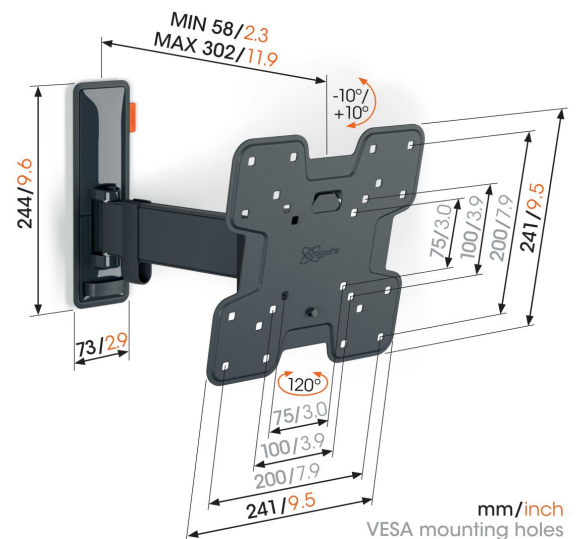

## TVM 3225 Support TV Orientable

### Principaux avantages

- Mouvement fluide OneFinger™ - Grâce aux roulements revêtus et à la précision arbres en acier
- Maintenez votre téléviseur toujours de niveau (horizontalement et verticalement)
- Clip de câble inclus : guidez vos câbles électriques du téléviseur au mur
- Inclinaison sans effort – Évitez les reflets et inclinez de  $-10^{\circ}$  à  $10^{\circ}$
- Fais pivoter ta TV doucement jusqu'à  $120^{\circ}$

### Élégant et sûr : support mural orientable pour téléviseurs de 19 à 43 pouces

Sécurité, design et confort visuel vont de pair avec cet élégant support mural TV COMFORT Full-Motion pour téléviseurs. Le support mural est spécialement conçu pour une utilisation intensive. Il est très robuste et garantit une expérience télévisuelle optimale. Vous pouvez tourner le support mural jusqu'à  $120^{\circ}$  et l'incliner de  $20^{\circ}$  ( $10^{\circ}$  en avant et en arrière). Le support mural TV convient aux téléviseurs de 19 à 43 pouces pesant jusqu'à 15 kg.

# Spécifications

N° d'article (SKU)	3832250
Couleur	Noir
EAN emballage unitaire	8712285347665
Dimensions du produit	S
Hauteur	241
Largeur	241
Certifié TÜV	Oui
Inclinaison	Inclinaison jusqu'à 20°
Pivoter	Jusqu'à 120°
Garantie	10 ans
Dimensions min. écran (pouce)	19
Dimensions max. écran (pouce)	43
Charge max. (kg)	15
Dim. max. boulon	M8
Hauteur max. interface (mm)	241
Largeur max. interface (mm)	241
Rangement des câbles	Serre-câble
Distance max. au mur (mm)	302
Modèle max. trous de fixations hor. (mm)	200
Modèle max. trous de fixation vert. (mm)	200
Distance min. au mur (mm)	58
Modèle min. trous de fixations hor. (mm)	75
Modèle min. trous de fixation vert. (mm)	75
Nombre de points de pivot	2
Niveau à bulle fourni	Oui
Modèle universel ou fixe de trous de fixation	Fixe