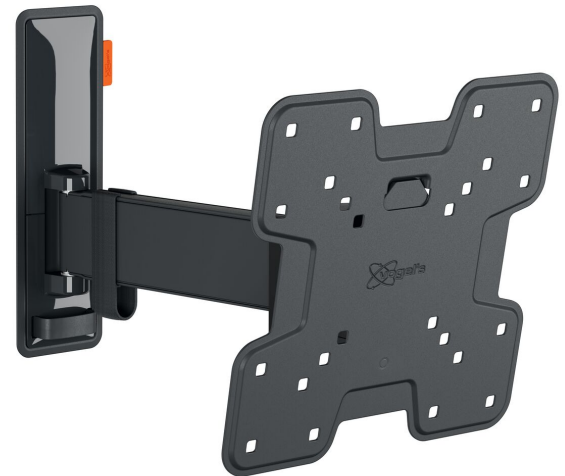

## TVM 3225 Support TV Orientable

### Principaux avantages

- Mouvement fluide OneFinger™ - Grâce aux roulements revêtus et à la précision arbres en acier
- Maintenez votre téléviseur toujours de niveau (horizontalement et verticalement)
- Clip de câble inclus : guidez vos câbles électriques du téléviseur au mur
- Inclinaison sans effort – Évitez les reflets et inclinez de  $-10^{\circ}$  à  $10^{\circ}$
- Fais pivoter ta TV doucement jusqu'à  $120^{\circ}$

### Élégant et sûr : support mural orientable pour téléviseurs de 19 à 43 pouces

Sécurité, design et confort visuel vont de pair avec cet élégant support mural TV COMFORT Full-Motion pour téléviseurs. Le support mural est spécialement conçu pour une utilisation intensive. Il est très robuste et garantit une expérience télévisuelle optimale. Vous pouvez tourner le support mural jusqu'à  $120^{\circ}$  et l'incliner de  $20^{\circ}$  ( $10^{\circ}$  en avant et en arrière). Le support mural TV convient aux téléviseurs de 19 à 43 pouces pesant jusqu'à 15 kg.

# Spécifications

N° d'article (SKU)	3832250
Couleur	Noir
EAN emballage unitaire	8712285347665
Dimensions du produit	S
Hauteur	241
Largeur	241
Certifié TÜV	Oui
Inclinaison	Inclinaison jusqu'à 20°
Pivoter	Jusqu'à 120°
Garantie	10 ans
Dimensions min. écran (pouce)	19
Dimensions max. écran (pouce)	43
Charge max. (kg)	15
Dim. max. boulon	M8
Hauteur max. interface (mm)	241
Largeur max. interface (mm)	241
Rangement des câbles	Serre-câble
Distance max. au mur (mm)	302
Modèle max. trous de fixations hor. (mm)	200
Modèle max. trous de fixation vert. (mm)	200
Distance min. au mur (mm)	58
Modèle min. trous de fixations hor. (mm)	75
Modèle min. trous de fixation vert. (mm)	75
Nombre de points de pivot	2
Niveau à bulle fourni	Oui
Modèle universel ou fixe de trous de fixation	Fixe