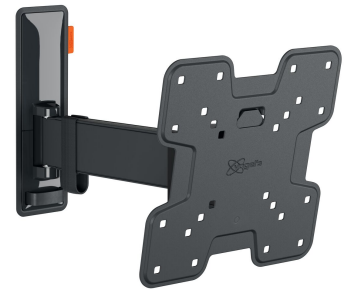

## TVM 3225 Support TV Orientable

### Principaux avantages

- Mouvement fluide OneFinger™ - Grâce aux roulements revêtus et à la précision arbres en acier
- Maintenez votre téléviseur toujours de niveau (horizontalement et verticalement)
- Clip de câble inclus : guidez vos câbles électriques du téléviseur au mur
- Inclinaison sans effort – Évitez les reflets et inclinez de  $-10^{\circ}$  à  $10^{\circ}$
- Fais pivoter ta TV doucement jusqu'à  $120^{\circ}$

### Élégant et sûr : support mural orientable pour téléviseurs de 19 à 43 pouces

Sécurité, design et confort visuel vont de pair avec cet élégant support mural TV COMFORT Full-Motion pour téléviseurs. Le support mural est spécialement conçu pour une utilisation intensive. Il est très robuste et garantit une expérience télévisuelle optimale. Vous pouvez tourner le support mural jusqu'à  $120^{\circ}$  et l'incliner de  $20^{\circ}$  ( $10^{\circ}$  en avant et en arrière). Le support mural TV convient aux téléviseurs de 19 à 43 pouces pesant jusqu'à 15 kg.

# Spécifications

N° d'article (SKU)	3832250
Couleur	Noir
EAN emballage unitaire	8712285347665
Dimensions du produit	S
Hauteur	241
Largeur	241
Certifié TÜV	Oui
Inclinaison	Inclinaison jusqu'à 20°
Pivoter	Jusqu'à 120°
Garantie	10 ans
Dimensions min. écran (pouce)	19
Dimensions max. écran (pouce)	43
Charge max. (kg)	15
Dim. max. boulon	M8
Hauteur max. interface (mm)	241
Largeur max. interface (mm)	241
Rangement des câbles	Serre-câble
Distance max. au mur (mm)	302
Modèle max. trous de fixations hor. (mm)	200
Modèle max. trous de fixation vert. (mm)	200
Distance min. au mur (mm)	58
Modèle min. trous de fixations hor. (mm)	75
Modèle min. trous de fixation vert. (mm)	75
Nombre de points de pivot	2
Niveau à bulle fourni	Oui
Modèle universel ou fixe de trous de fixation	Fixe