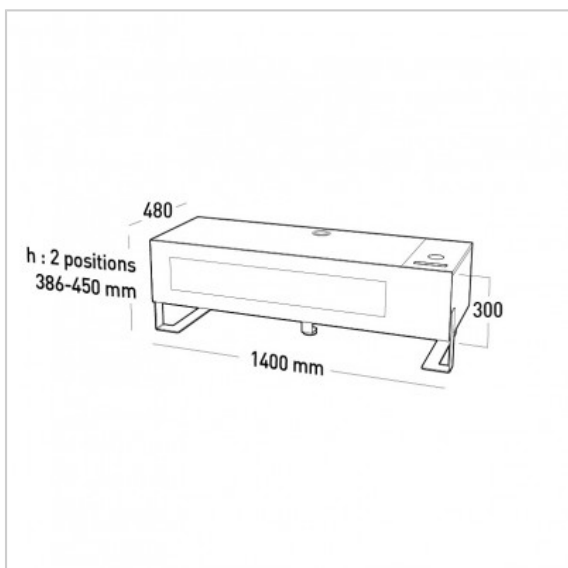

## NAGA 1400 Nordic + Trappe + Qi + Chargeur 4 USB

Réf. : 037401

EAN : 3185280374014

Meuble 1400 Nordic avec trappe + Qi + Chargeur 4 USB

### FICHE TECHNIQUE

Couleur	Bois Nordic
Type de produit	Meuble
Taille écran maxi	30"-55"
Poids maxi (en kg)	50
Matériau	Bois + verre trempé + acier
Gestion des câbles	Oui
Dimensions au sol	1400x480

### EN SAVOIR PLUS

- Structure en acier, peinture époxy, noir texturé ■ Panneaux bois mélaminé de qualité issus des fournisseurs des plus grandes marques de meubles de cuisine et de bureaux ■ Porte abattante en verre trempé sérigraphié noir ■ Système d'ouverture à vérins à gaz et triples charnières encastrées, ajustables sur 2 axes ■ Renfort de charge sous le plateau supérieur, poids maxi 50kg ■ Larges ouvertures au dos pour la ventilation des appareils ■ Colonne en acier, orientable et inclinable (vendu en option)