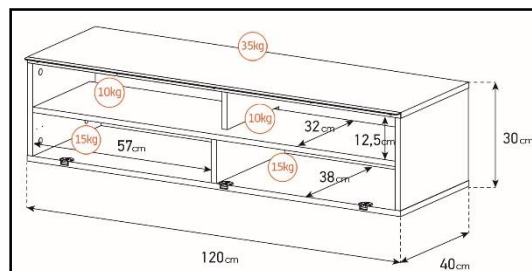

Système
d'aération

Porte
abattante

Cornière
aluminium

Estimez les proportions de votre TV