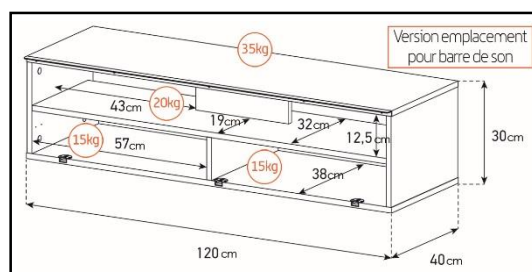

Estimez les proportions de votre TV