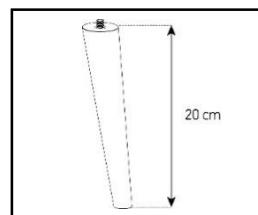

Estimez les proportions de votre TV