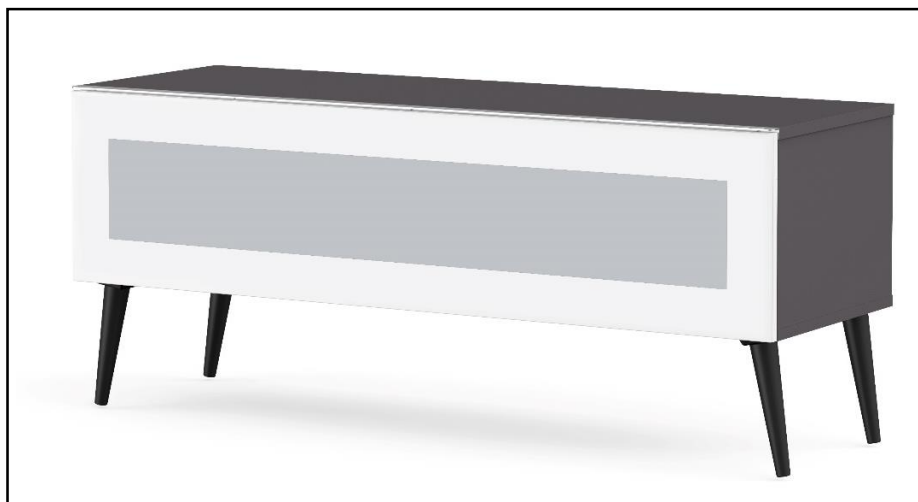

## MALMO 120 – MEUBLE TV 120CM

**MEUBLE TV LARGEUR 120 CM AVEC PORTE EN VERRE INFRAROUGE – Le design au service de la technologie**

Malmo 120 offre **des solutions de rangement de câbles et d'aération pour vos équipements** audio-vidéo. Les différents compartiments vous permettent de ranger et dissimuler d'autres accessoires (CD/DVD, manettes de jeux vidéo etc.).

- Caisson en bois mélaminé de couleur **grise**. 2 possibilités pour l'aménagement intérieur du caisson : **version standard avec 4 compartiments** et **version spéciale barre de son avec 3 compartiments**.

-Porte abattante **en verre infrarouge** de couleur **blanche** pour **télécommander vos périphériques sans ouvrir la porte**. Ouverture par pression avec aimant pousoir.

-Pour compléter votre meuble, **deux accessoires permettant la fixation de votre TV** et la gestion des câbles sont disponibles.

Porte  
infrarouge

Porte en verre  
trempé

Emplacement  
barre de son

Système  
d'aération

Porte  
abattante

Cornière  
aluminium

Intérieur caisson conçu pour ranger vos appareils audio/vidéo et ici avec la version emplacement barre de son