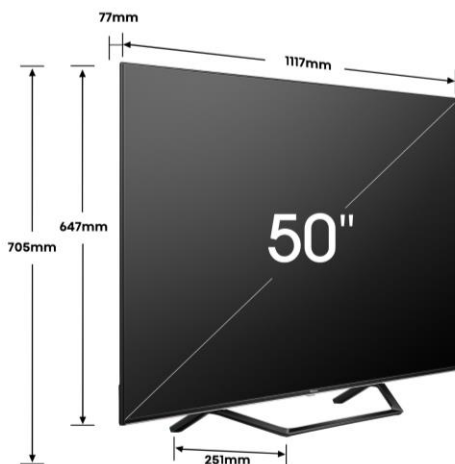

IMAGE

Taille de l'écran	50" – 126 cm
Résolution de l'écran	Ultra HD (3840x2160)
Technologie d'affichage	QLED & Direct LED
Fréquence native de la dalle	60Hz (120Hz HSR)
Pic de luminosité	350 nits

TRAITEMENT DE L'IMAGE

HDR	Oui
Compatibilité formats HDR	Dolby Vision, décode le HDR10+, HDR10, HLG
Processeur	Quad Core, Hi-View Engine
Capteur de luminosité	Oui
Compensation de mouvement (MEMC)	Oui
Upscaling Ultra HD	Oui
Spectre Colorimétrique Elargi	Oui
Quantum Dot (QLED)	Oui
Compatible couleurs 10 bits	Oui
Format de décodage	HEVC(H.265),VP8,VP9,AVC(H.264),MPEG4,MPEG1/2,WMV3,AV1,VC1
Mode(s) Cinéma	Oui
Mode Filmmaker	Oui
Mode Sport	Oui
Mode Jeu	Mode Jeu Plus

CONNECTIQUES

Prises HDMI	3 x HDMI 2.1 (4K 60Hz)
Dont HDMI compatible ARC/eARC	1
Compatible VRR (Variable refresh rate)	Oui (3)
Compatible Mode Jeu Auto (ALLM)	Oui (3)
Prises USB Multimédias	2
Sortie Audio S/PDIF	1 (mini)
Entrée Audio (L/R)	1
Prise casque	1
Prises antennes	2
Entrée Composite (AV)	1 (mini)
Ethernet (RJ45)	1

RECEPTION ET FONCTIONNALITE

Tuner	DVB-T2/T/C/S2/S
Certification Fransat	Oui
Hbbtv	Oui
Common Interface (CI+)	Oui
Contrôle Parental	Oui
PVR	Oui
Timeshift	Oui
Mode Hôtel	Oui

DESIGN

Finesse du cadre	Sans bord
Finition	Métal – Noir

Inclus dans le carton

- Télécommande
- Piles
- Manuel d'utilisateur
- Page de démarrage rapide
- Câble d'alimentation

Support Mural

VESA standard:
300x200 mm

SMART TV

Smart TV	Oui (Vidaa U7.6)
Assistant vocal intégré	Oui (Alexa / VIDAA Voice)
Contrôle vocal via télécommande	Oui
Navigateur internet	Oui
Lecteur multimédia	Oui (Vidéo/Audio/Photo)
Wifi intégré	Oui
Bluetooth	Oui (Audio, Souris, Clavier)
Partage de contenus (DLNA)	Oui
Partage d'écran	Oui (PC, Tablette, Mobile)
Airplay2	Oui
Magasin d'applications	Oui
Mode d'image automatique via IA	Oui
Vidaa ART	Oui
Applications en accès direct sur la télécommande	Oui (Netflix, Youtube, Prime Vidéo...)

SON

Puissance des haut-parleurs	2*10 W
Dolby Atmos	Oui
Dolby Audio	Oui
Compatibilité AC-4 / MPEG H	Oui
Égaliseur	Oui (Paramètres avancés)

FORMATS SUPPORTÉS

Vidéo	.avi, .mp4, .mov, .mkv, .mpg, .mpeg, .vob, .flv, .webm, .ogm
Audio	.wma, .mp4, .FLAC, .MP2, .MP3 music(.mp3 aac wma wav)
Image	.jpeg, .bmp, .PNG, .GIF

DONNEES ENERGETIQUE

Alimentation	100V-240V 50/60Hz
Classe énergétique en SDR	E
Classe énergétique en HDR	G
Consommation en veille	≤0.5 W
Consommation en SDR	54 kWh/1000h
Consommation en HDR	100 kWh/1000h
Quantité de mercure	0 mg
Présence de plomb	Oui
Arrêt programmable	Oui
Mise en veille automatique	Oui

ACCESSOIRES FOURNIS

Télécommande	Télécommande vocale (ERF2AC36H)
Piles pour télécommande	AAAx2
Compatibilité fixation VESA (mm)	300 x 200 mm
Câble d'alimentation	Oui

SPECIFICITES TECHNIQUES

Référence	50A7NQ
EAN	6942351403335
Dimension du carton (L*P*H, en mm)	1231x139x781mm
Dimension du produit avec les pieds	1117x251x705mm
Dimension du produit sans les pieds	1117x77x647mm
Poids du produit + carton	15.5kg
Poids du produit avec pieds	11.8kg
Poids du produit sans pieds	11.2kg

*1 peut ne pas être disponible au moment de l'achat

2 Prise en charge des spécifications HDMI2.1 : ALLM, eARC, VRR.

Le taux de rafraîchissement varie de 48Hz-60Hz sous une résolution de 4K.

Fiche produit préliminaire, visuels non contractuels, informations sujettes à modification