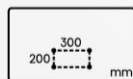

Support Mural

VESA standard:
300x200 mm