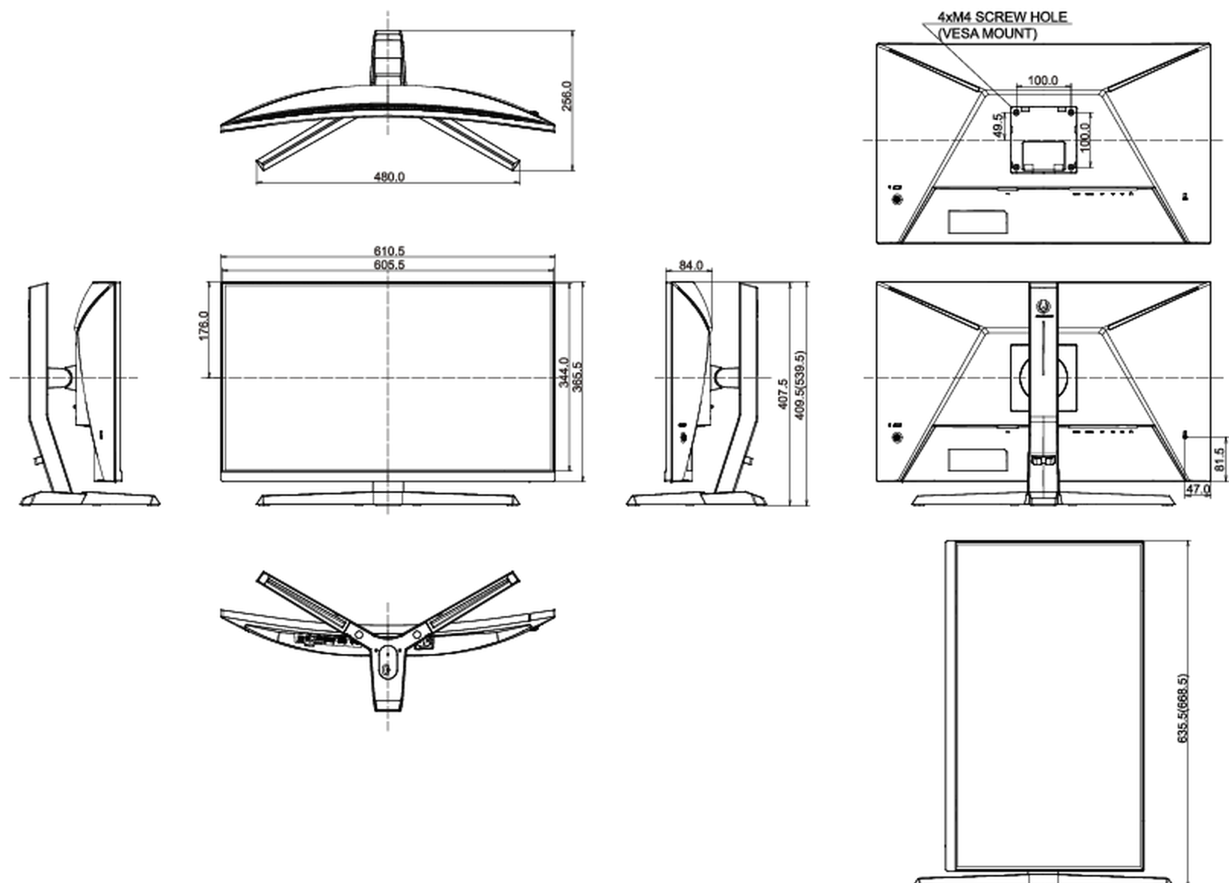

Classe d'efficacité énergétique (Regulation (EU) 2017/1369)

E

REACH SVHC

au dessus de 0.1% de plomb

08 DIMENSIONS / POIDS

Dimensions produit L x H x P

610.5 x 409.5 (539.5) x 256mm

Dimensions de la boîte L x H x P

692 x 505 x 228mm

Poids (sans boîte)

5.7kg

Poids (avec boîte)

7.5kg

Code EAN

4948570118878

Toutes les marques nommées sur ce site sont des marques déposées. iiyama ne pourra être tenu responsable d'éventuelles erreurs ou omissions contenues sur ce site. Tous les écrans LCD iiyama sont conformes à la norme ISO-9241-307:2008 pour ce qui concerne les défauts de pixel.