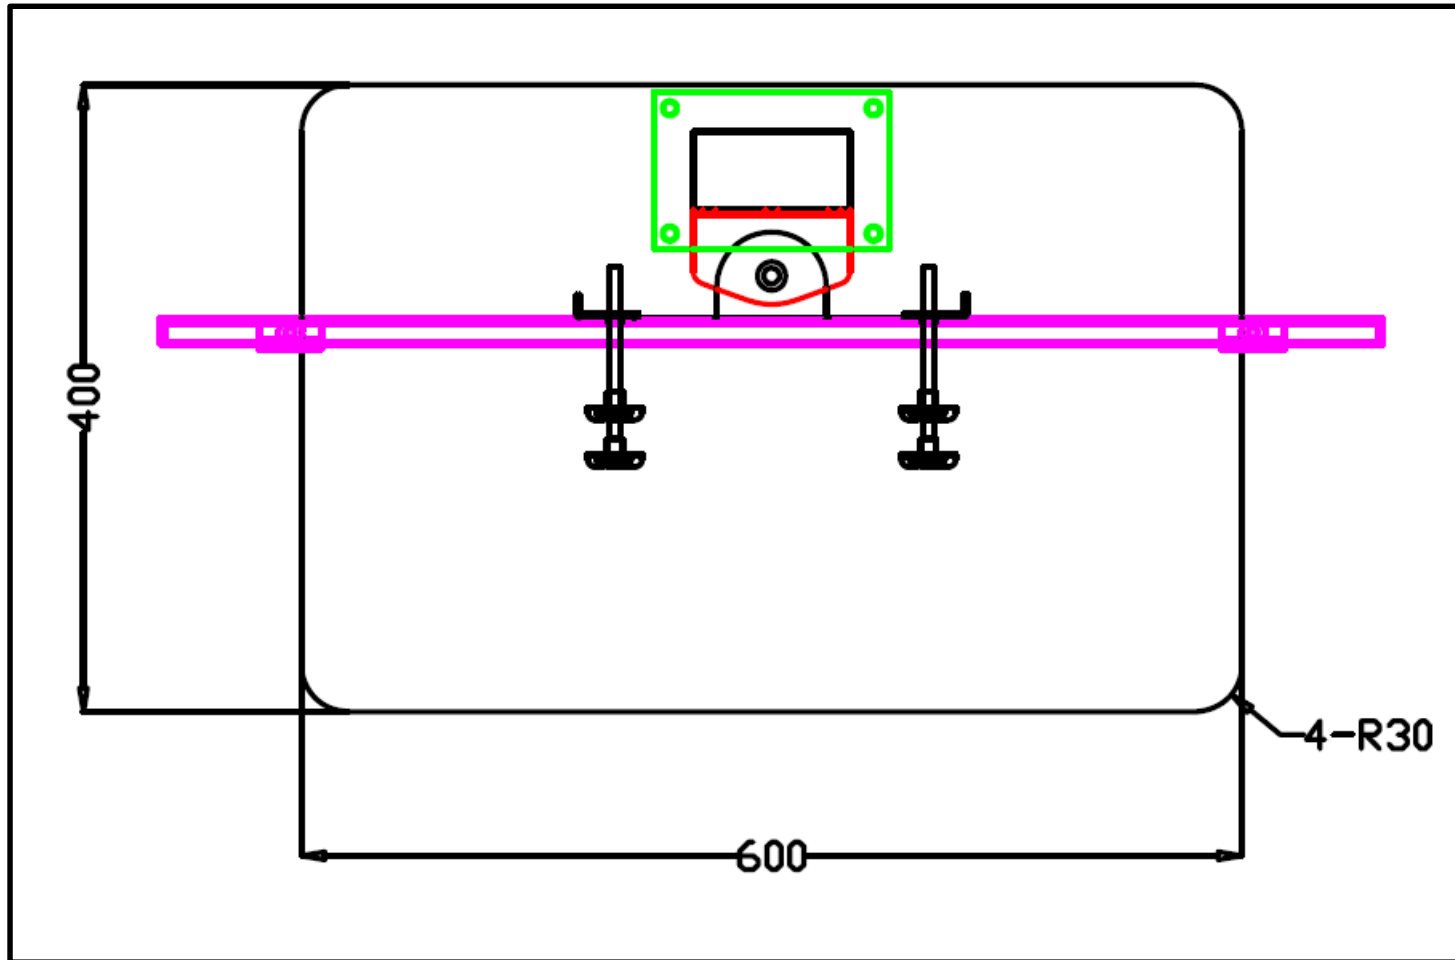

NORSTONE SUSPENS PLUS

ajustement de la hauteur / Height adjustment