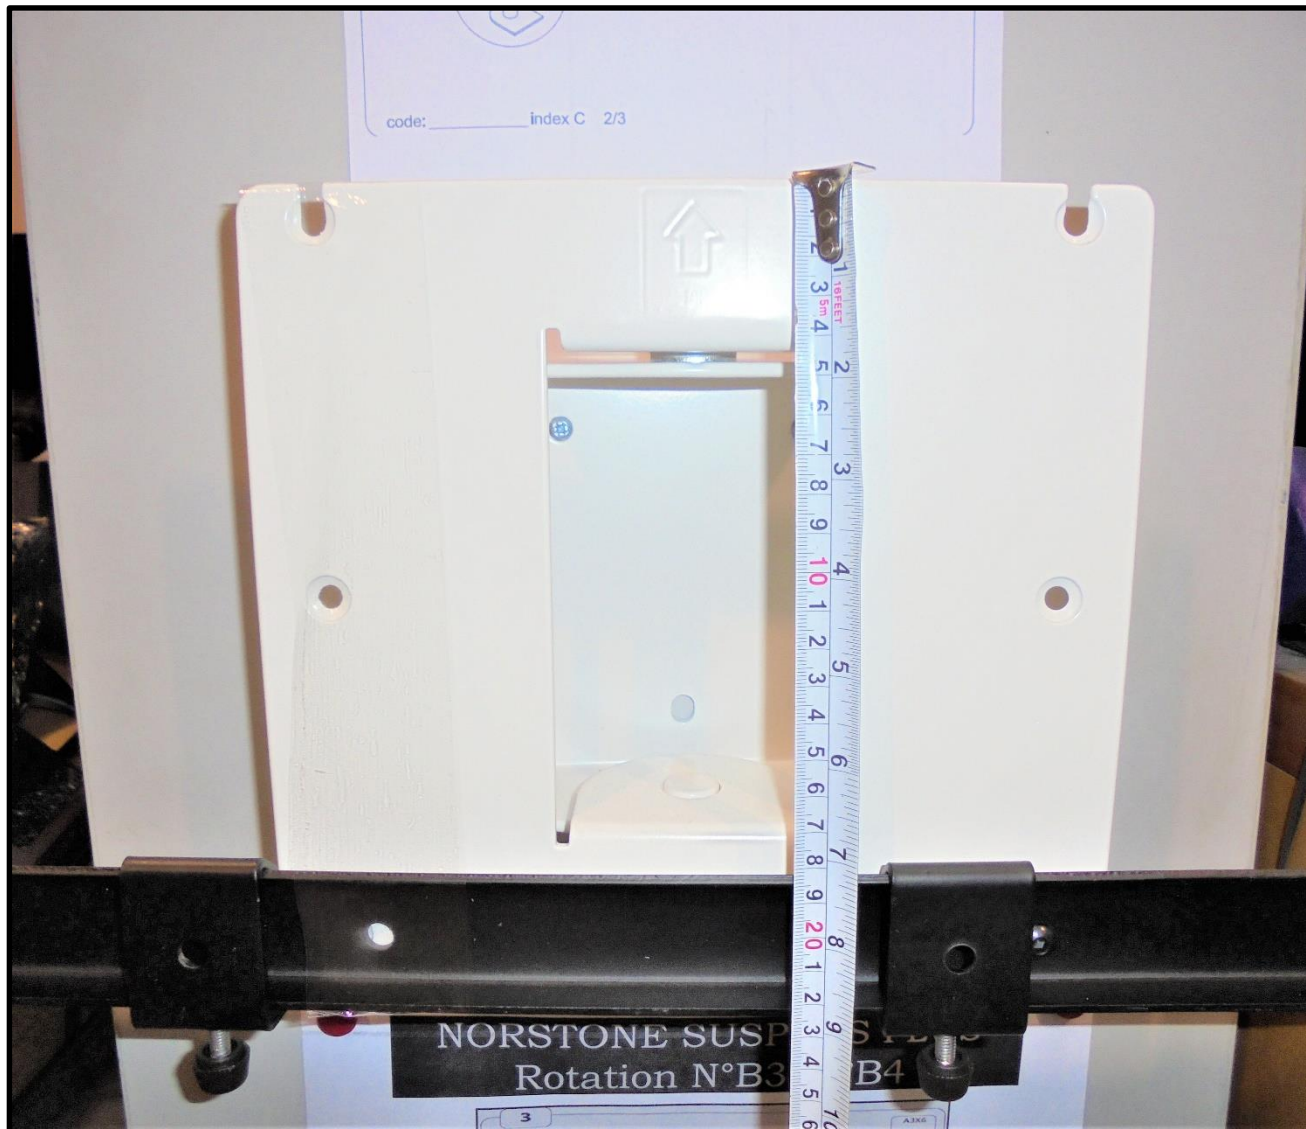

NORSTONE SUSPENS PLUS

ajustement de la hauteur / Height adjustment