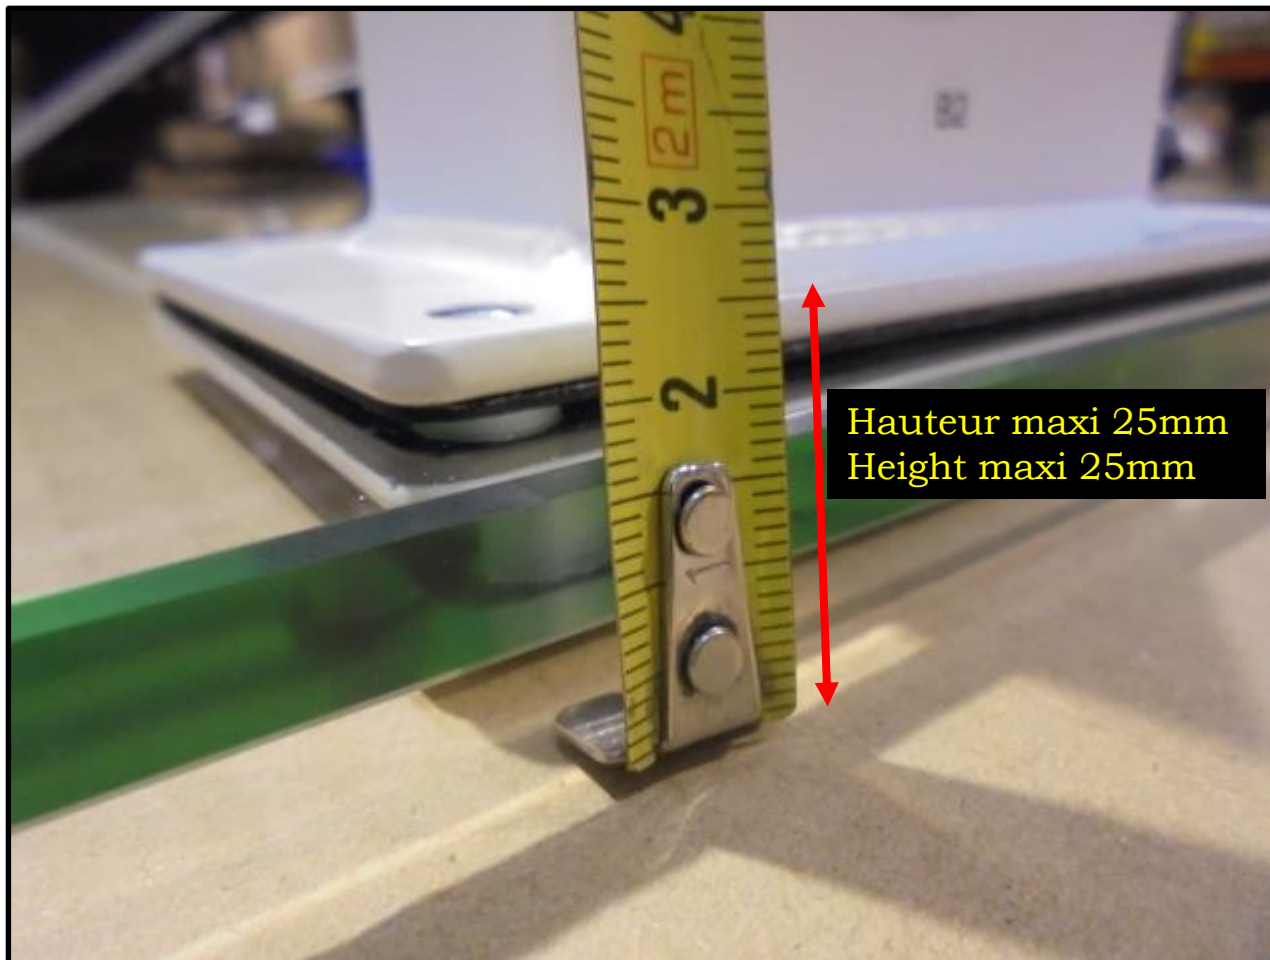

NORSTONE SUSPENS PLUS

ajustement de la hauteur / Height adjustment