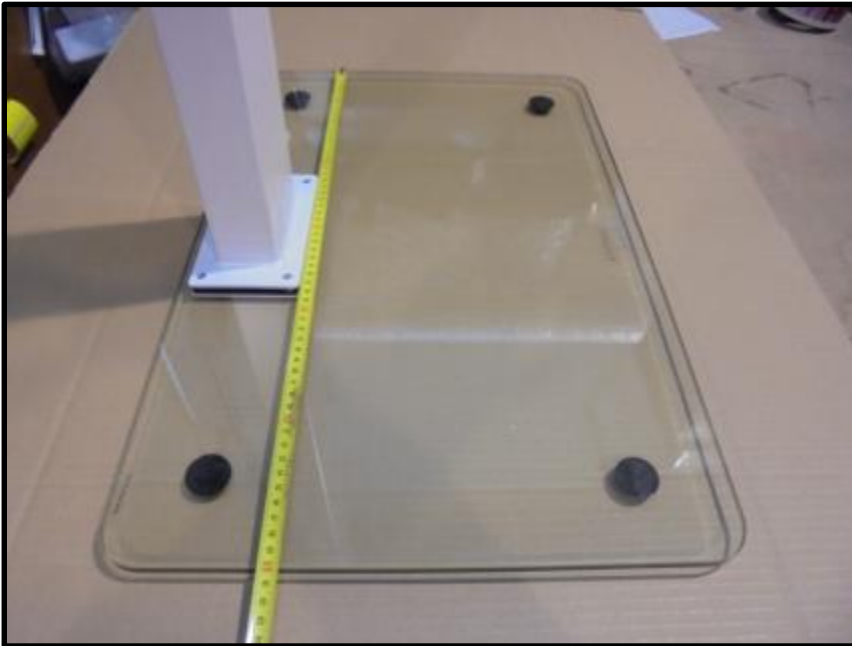

# NORSTONE SUSPENS PLUS

ajustement de la hauteur / Height adjustment

Tablette 600mm de long  
Shelf size 600mm