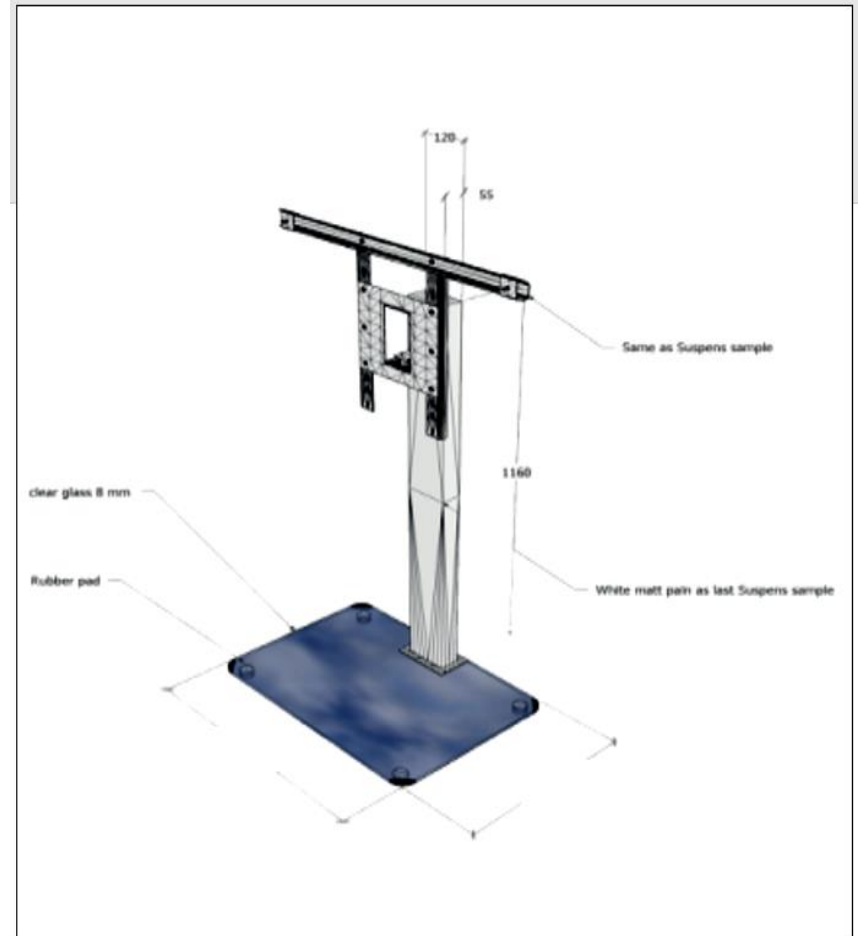

## ajustement de la hauteur / Height adjustment

## ajustement de la hauteur / Height adjustment

The hooks can translate on the bar to fit any type of VESA