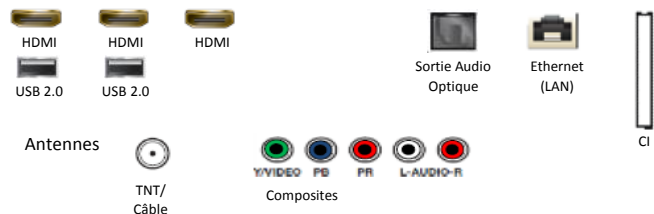

Caractéristiques techniques

Qualité d'image

Technologie d'affichage	LED
Résolution	3,840 x 2,160
Processeur vidéo	UHD Engine
Motion Rate	100
Compensation de mouvement	Oui
Richesse des couleurs	PurColor
HDR / HLG	Oui
HDR 10+	Oui
Contraste	Mega Contrast
Micro Dimming	UHD Dimming
Immersion	Contrast Enhancer
Index de la Qualité d'Image (PQI)	1400

Style

Diagonale de l'écran en pouces (cm)	55" (138)
Ecran incurvé	Non
Finesse du cadre	Oui
Finesse de l'écran	Slim
Couleur du cadre	TBD
Pied	Côtés
Système de management des câbles	Oui

Diffusion

Tuner	DVB-T2CS2
Fonction Double Tuner	Non
Compatible Fransat	Non
CI/CI+	CI+(1.4)
Hbb TV	Oui

Audio

Puissance sonore (RMS)	20W
Woofer intégré (basses)	N/A
Dolby Digital Plus	Oui
Compatible enceintes Multiroom Samsung	Oui
Compatible Bluetooth (casque, enceintes)	Oui

Accessoires

Télécommande	TM1240A
Piles (pour la télécommande)	Oui
Compatible VESA	200 x 200
Mode d'emploi électronique	Oui
Câble d'alimentation inclus	Oui

Connectiques