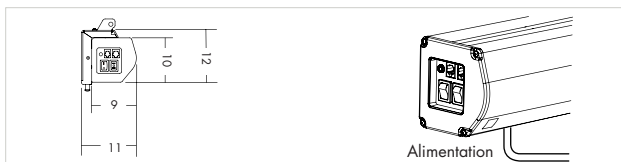

Modèles jusqu'au 300

Alimentation

Modèles à partir du 300

Conditionnement

Stockage horizontal nécessaire

Etiquettes

Formats	Toiles	REF LUMENE	Taille utile de l'image W x H cm	Diagonale (inch)	Dimensions hors-fout du carter L x A x P cm	Bords noirs côtés (mm) B1	Extra-drop bas (mm) B2	Extra-drop haut (mm) B3	Code EAN
4:3	BLANC MAT, BORDS NOIRS	MAJESTIC PREMIUM 150 V	146 X 110	72	167 X 9 X 10	30	55	80	3700795101650
		MAJESTIC PREMIUM 170 V	171 X 128	84	196 X 9 X 10	50	55	80	3700795101667
		MAJESTIC PREMIUM 200 V	203 X 152	100	228 X 9 X 10	50	55	80	3760108800557
		MAJESTIC PREMIUM 240 V	240 X 180	120	265 X 9 X 10	50	55	80	3760108800571
		MAJESTIC PREMIUM 270 V	270 X 202	133	305 X 14 X 14	50	80	80	3760108809000
		MAJESTIC PREMIUM 300 V	305 X 229	150	335 X 14 X 14	50	80	80	3760108800595
		MAJESTIC PREMIUM 350 V	362 X 272	180	397 X 14 X 14	50	80	80	3700795101674
	BLANC MAT, ENROULEMENT INVERSE	MAJESTIC PREMIUM 400 V	402 X 301	198	437 X 14 X 14	50	80	80	3760108800618
		MAJESTIC PREMIUM 150 VR	146 X 110	72	167 X 9 X 10	30	55	80	3700795101872
		MAJESTIC PREMIUM 170 VR	171 X 128	84	196 X 9 X 10	50	55	80	3700795101889
		MAJESTIC PREMIUM 200 VR	203 X 152	100	228 X 9 X 10	50	55	80	3700795101896
		MAJESTIC PREMIUM 240 VR	240 X 180	120	265 X 9 X 10	50	55	80	3700795101902
		MAJESTIC PREMIUM 270 VR	270 X 202	133	305 X 14 X 14	50	80	80	3700795101919
		MAJESTIC PREMIUM 300 VR	305 X 229	150	335 X 14 X 14	50	80	80	3700795101926
16:9	BLANC MAT, BORDS NOIRS	MAJESTIC PREMIUM 350 VR	362 X 272	180	397 X 14 X 14	50	80	80	3700795101933
		MAJESTIC PREMIUM 400 VR	402 X 301	198	437 X 14 X 14	50	80	80	3700795101940
		MAJESTIC PREMIUM 150 C	146 X 82	66	167 X 9 X 10	30	55	700	3700795101964
		MAJESTIC PREMIUM 170 C	171 X 96	77	196 X 9 X 10	50	55	700	3700795101971
		MAJESTIC PREMIUM 200 C	203 X 115	92	228 X 9 X 10	50	55	500	3760108800564
		MAJESTIC PREMIUM 240 C	234 X 132	106	265 X 9 X 10	47	55	500	3760108800588
		MAJESTIC PREMIUM 270 C	270 X 152	122	305 X 14 X 14	50	80	400	3760108806290
	BLANC MAT, ENROULEMENT INVERSE	MAJESTIC PREMIUM 300 C	305 X 172	138	335 X 14 X 14	50	80	300	3760108800601
		MAJESTIC PREMIUM 350 C	362 X 204	164	397 X 14 X 14	50	80	300	3700795101988
		MAJESTIC PREMIUM 400 C	402 X 226	181	437 X 14 X 14	50	80	300	3700795101995
		MAJESTIC PREMIUM 450 C	443 X 249	200	478 X 14 X 14	50	80	300	3700795102008
		MAJESTIC PREMIUM 150 CR	146 X 82	66	167 X 9 X 10	30	55	700	3700795102190
		MAJESTIC PREMIUM 170 CR	171 X 96	77	196 X 9 X 10	50	55	700	3700795102206
		MAJESTIC PREMIUM 200 CR	203 X 115	92	228 X 9 X 10	50	55	500	3700795102213
BLANC MAT, ENROULEMENT INVERSE	MAJESTIC PREMIUM 240 CR	234 X 132	106	265 X 9 X 10	47	55	500	3700795102220	
	MAJESTIC PREMIUM 270 CR	270 X 152	122	305 X 14 X 14	50	80	400	3700795102237	
	MAJESTIC PREMIUM 300 CR	305 X 172	138	335 X 14 X 14	50	80	300	3700795102244	
	MAJESTIC PREMIUM 350 CR	362 X 204	163	397 X 14 X 14	50	80	300	3700795102251	
	MAJESTIC PREMIUM 400 CR	402 X 226	180	437 X 14 X 14	50	80	300	3700795102268	
	MAJESTIC PREMIUM 450 CR	443 X 249	200	478 X 14 X 14	50	80	300	3700795102275	