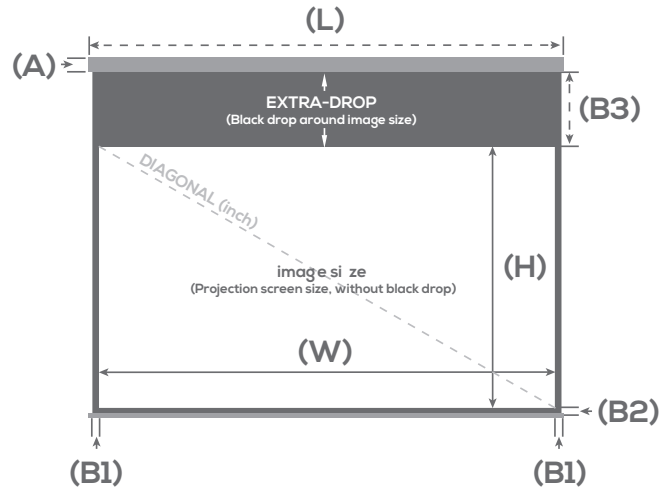

Modèles jusqu'au 300

Alimentation

Modèles à partir du 300

Conditionnement

Stockage horizontal nécessaire

Etiquettes

Formats	Toiles	REF LUMENE	Taille utile de l'image W x H cm	Diagonale (inch)	Dimensions hors-fout du carter L x A x P cm	Bords noirs côtés (mm) B1	Extra-drop bas (mm) B2	Extra-drop haut (mm) B3	Code EAN
4:3	BLANC MAT, BORDS NOIRS	MAJESTIC PREMIUM 150 V	146 X 110	72	167 X 9 X 10	30	55	80	3700795101650
		MAJESTIC PREMIUM 170 V	171 X 128	84	196 X 9 X 10	50	55	80	3700795101667
		MAJESTIC PREMIUM 200 V	203 X 152	100	228 X 9 X 10	50	55	80	3760108800557
		MAJESTIC PREMIUM 240 V	240 X 180	120	265 X 9 X 10	50	55	80	3760108800571
		MAJESTIC PREMIUM 270 V	270 X 202	133	305 X 14 X 14	50	80	80	3760108809000
		MAJESTIC PREMIUM 300 V	305 X 229	150	335 X 14 X 14	50	80	80	3760108800595
		MAJESTIC PREMIUM 350 V	362 X 272	180	397 X 14 X 14	50	80	80	3700795101674
	BLANC MAT, ENROULEMENT INVERSE	MAJESTIC PREMIUM 400 V	402 X 301	198	437 X 14 X 14	50	80	80	3760108800618
		MAJESTIC PREMIUM 150 VR	146 X 110	72	167 X 9 X 10	30	55	80	3700795101872
		MAJESTIC PREMIUM 170 VR	171 X 128	84	196 X 9 X 10	50	55	80	3700795101889
		MAJESTIC PREMIUM 200 VR	203 X 152	100	228 X 9 X 10	50	55	80	3700795101896
		MAJESTIC PREMIUM 240 VR	240 X 180	120	265 X 9 X 10	50	55	80	3700795101902
		MAJESTIC PREMIUM 270 VR	270 X 202	133	305 X 14 X 14	50	80	80	3700795101919
		MAJESTIC PREMIUM 300 VR	305 X 229	150	335 X 14 X 14	50	80	80	3700795101926
16:9	BLANC MAT, BORDS NOIRS	MAJESTIC PREMIUM 350 VR	362 X 272	180	397 X 14 X 14	50	80	80	3700795101933
		MAJESTIC PREMIUM 400 VR	402 X 301	198	437 X 14 X 14	50	80	80	3700795101940
		MAJESTIC PREMIUM 150 C	146 X 82	66	167 X 9 X 10	30	55	700	3700795101964
		MAJESTIC PREMIUM 170 C	171 X 96	77	196 X 9 X 10	50	55	700	3700795101971
		MAJESTIC PREMIUM 200 C	203 X 115	92	228 X 9 X 10	50	55	500	3760108800564
		MAJESTIC PREMIUM 240 C	234 X 132	106	265 X 9 X 10	47	55	500	3760108800588
		MAJESTIC PREMIUM 270 C	270 X 152	122	305 X 14 X 14	50	80	400	3760108806290
	BLANC MAT, ENROULEMENT INVERSE	MAJESTIC PREMIUM 300 C	305 X 172	138	335 X 14 X 14	50	80	300	3760108800601
		MAJESTIC PREMIUM 350 C	362 X 204	164	397 X 14 X 14	50	80	300	3700795101988
		MAJESTIC PREMIUM 400 C	402 X 226	181	437 X 14 X 14	50	80	300	3700795101995
		MAJESTIC PREMIUM 450 C	443 X 249	200	478 X 14 X 14	50	80	300	3700795102008
		MAJESTIC PREMIUM 150 CR	146 X 82	66	167 X 9 X 10	30	55	700	3700795102190
		MAJESTIC PREMIUM 170 CR	171 X 96	77	196 X 9 X 10	50	55	700	3700795102206
		MAJESTIC PREMIUM 200 CR	203 X 115	92	228 X 9 X 10	50	55	500	3700795102213
BLANC MAT, ENROULEMENT INVERSE	MAJESTIC PREMIUM 240 CR	234 X 132	106	265 X 9 X 10	47	55	500	3700795102220	
	MAJESTIC PREMIUM 270 CR	270 X 152	122	305 X 14 X 14	50	80	400	3700795102237	
	MAJESTIC PREMIUM 300 CR	305 X 172	138	335 X 14 X 14	50	80	300	3700795102244	
	MAJESTIC PREMIUM 350 CR	362 X 204	163	397 X 14 X 14	50	80	300	3700795102251	
	MAJESTIC PREMIUM 400 CR	402 X 226	180	437 X 14 X 14	50	80	300	3700795102268	
	MAJESTIC PREMIUM 450 CR	443 X 249	200	478 X 14 X 14	50	80	300	3700795102275	