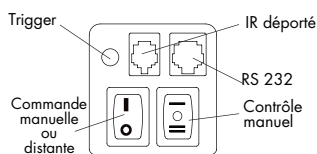

Détails

Panneau de contrôle