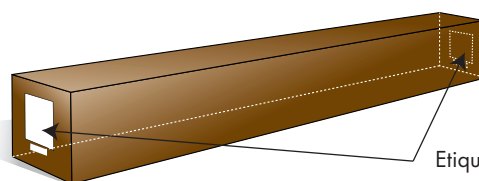

Modèles jusqu'au 300

Alimentation

Modèles à partir du 300

Conditionnement

Stockage horizontal nécessaire

Etiquettes

Formats	Toiles	REF LUMENE	Taille utile de l'image W x H cm	Diagonale (inch)	Dimensions hors-fout du carter L x A x P cm	Bords noirs côtés (mm) B1	Extra-drop bas (mm) B2	Extra-drop haut (mm) B3	Code EAN
4:3	BLANC MAT, BORDS NOIRS	MAJESTIC PREMIUM 150 V	146 X 110	72	167 X 9 X 10	30	55	80	3700795101650
		MAJESTIC PREMIUM 170 V	171 X 128	84	196 X 9 X 10	50	55	80	3700795101667
		MAJESTIC PREMIUM 200 V	203 X 152	100	228 X 9 X 10	50	55	80	3760108800557
		MAJESTIC PREMIUM 240 V	240 X 180	120	265 X 9 X 10	50	55	80	3760108800571
		MAJESTIC PREMIUM 270 V	270 X 202	133	305 X 14 X 14	50	80	80	3760108809000
		MAJESTIC PREMIUM 300 V	305 X 229	150	335 X 14 X 14	50	80	80	3760108800595
		MAJESTIC PREMIUM 350 V	362 X 272	180	397 X 14 X 14	50	80	80	3700795101674
	BLANC MAT, ENROULEMENT INVERSE	MAJESTIC PREMIUM 400 V	402 X 301	198	437 X 14 X 14	50	80	80	3760108800618
		MAJESTIC PREMIUM 150 VR	146 X 110	72	167 X 9 X 10	30	55	80	3700795101872
		MAJESTIC PREMIUM 170 VR	171 X 128	84	196 X 9 X 10	50	55	80	3700795101889
		MAJESTIC PREMIUM 200 VR	203 X 152	100	228 X 9 X 10	50	55	80	3700795101896
		MAJESTIC PREMIUM 240 VR	240 X 180	120	265 X 9 X 10	50	55	80	3700795101902
		MAJESTIC PREMIUM 270 VR	270 X 202	133	305 X 14 X 14	50	80	80	3700795101919
		MAJESTIC PREMIUM 300 VR	305 X 229	150	335 X 14 X 14	50	80	80	3700795101926
16:9	BLANC MAT, BORDS NOIRS	MAJESTIC PREMIUM 350 VR	362 X 272	180	397 X 14 X 14	50	80	80	3700795101933
		MAJESTIC PREMIUM 400 VR	402 X 301	198	437 X 14 X 14	50	80	80	3700795101940
		MAJESTIC PREMIUM 150 C	146 X 82	66	167 X 9 X 10	30	55	700	3700795101964
		MAJESTIC PREMIUM 170 C	171 X 96	77	196 X 9 X 10	50	55	700	3700795101971
		MAJESTIC PREMIUM 200 C	203 X 115	92	228 X 9 X 10	50	55	500	3760108800564
		MAJESTIC PREMIUM 240 C	234 X 132	106	265 X 9 X 10	47	55	500	3760108800588
		MAJESTIC PREMIUM 270 C	270 X 152	122	305 X 14 X 14	50	80	400	3760108806290
	BLANC MAT, ENROULEMENT INVERSE	MAJESTIC PREMIUM 300 C	305 X 172	138	335 X 14 X 14	50	80	300	3760108800601
		MAJESTIC PREMIUM 350 C	362 X 204	164	397 X 14 X 14	50	80	300	3700795101988
		MAJESTIC PREMIUM 400 C	402 X 226	181	437 X 14 X 14	50	80	300	3700795101995
		MAJESTIC PREMIUM 450 C	443 X 249	200	478 X 14 X 14	50	80	300	3700795102008
		MAJESTIC PREMIUM 150 CR	146 X 82	66	167 X 9 X 10	30	55	700	3700795102190
		MAJESTIC PREMIUM 170 CR	171 X 96	77	196 X 9 X 10	50	55	700	3700795102206
		MAJESTIC PREMIUM 200 CR	203 X 115	92	228 X 9 X 10	50	55	500	3700795102213
BLANC MAT, ENROULEMENT INVERSE	MAJESTIC PREMIUM 240 CR	234 X 132	106	265 X 9 X 10	47	55	500	3700795102220	
	MAJESTIC PREMIUM 270 CR	270 X 152	122	305 X 14 X 14	50	80	400	3700795102237	
	MAJESTIC PREMIUM 300 CR	305 X 172	138	335 X 14 X 14	50	80	300	3700795102244	
	MAJESTIC PREMIUM 350 CR	362 X 204	163	397 X 14 X 14	50	80	300	3700795102251	
	MAJESTIC PREMIUM 400 CR	402 X 226	180	437 X 14 X 14	50	80	300	3700795102268	
	MAJESTIC PREMIUM 450 CR	443 X 249	200	478 X 14 X 14	50	80	300	3700795102275	