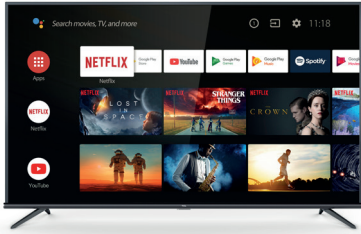

IMAGE

Taille d'écran: diagonale (pouce/cm)	55 / 139.7
Taille d'écran visible : diagonale(pouce/)	54.6 / 139
Résolution écran	UHD
Wide color technology	-
Luminosité (cd/m²)	260
HDR (High Dynamic Range)	Oui
HDR luminosité	-
Picture Performance Index*	1200
Résolution	3840x2160
Incurvé / courbure	-
10 bits panel	Yes
Contraste dynamique	Mega
Technologie d'amélioration d'image	IPQ Engine
Dimming	Yes
Anti-reflet	-
Fonctionnalité d'upscaling	UHD
Gestion des couleurs	UHD Color Extender
Réduction du bruit	Yes
Mode film	Yes

* Indice de Fluidité de l'Image

SON

Puissance son	2x8 W
Puissance musicale	2x16 W
Dolby	Dolby AC4
Sound Processing	Dolby Audio processing
Equaliser	Yes
Type haut parleur	Down Firing
Qualité du son	-
Haut parleur	Full range
Digital Pure Sound	-
Woofers	-
Contrôle du son auto	Yes

CONTENU SMART TV

Processeur	Quad Core
SmartTV	AndroidTV & TV+ (29 langues)
Android OS	Android P (9.0)
Guide On (IP-EPG)	-
4K	Netflix, YouTube & more
Applications	Google Play Store & TV+
Réseaux sociaux	Yes
Navigateur internet	Yes
HbbTV	2,0
recherche Vocale	Ready
Mémoire interne	16GB / 10 GB

3D

Technologie 3D	-
Conversion 2D / 3D	-
Ajustement de profondeur 3D	-
Résolution 3D	-

FONCTIONS UTILISATEUR

Smartphone / Tablette support	Yes
Lecteur Multimedia USB*	Yes
Sous titrage	Yes
Compatibilité DivX	-
fonction réveil / Arrêt programmable	-
Mode jeu	Yes
Mode sport	Yes
PIP	Yes
Mise en veille programmable	Yes
Mode hôtel	-
Menu : langues	29
HDMI CEC (T-link)	Full
Commutateur rapide HDMI	Yes

* clé USB/ Disque Dur (non fournis)

CONVERGENCE

Bluetooth	A2DP, HID
DLNA 1.5	Yes
Wifi display	Chromecast & T-cast
USB HID support	Yes

TELECOMMANDE

Piles incluses	Yes
Référence télécommande	RC802N6

RECEPTION

DTV Tuner	DVB-T2/C/S2
Tuner analogique	H.265 UHD, H.264, MPEG-2
Tuner analogique	Yes
Systèmes de tuner analogique	PAL/SECAM/NTSC (AV) BG/DK/LL'
CI+	Yes (1.4 ECP)
EPG (DVB EIT/SI)	up to 8 days
Recherche automatique des chaînes	Yes
Télétexte	Yes

CONNECTIQUE

HDMI	3 x 2.0b
HDCP 2.2	All HDMI's
USB	2 x 2.0
YPbPr	CVBS
Entrée DVI vidéo	via HDMI3
RJ-45	Yes
Wifi	Built-in b/g/n
Sortie audio digitale	Optical
Prise casque	Yes
Entrée antenne (terrestre /câble)	1
Entrée antenne (satellite)	1
Sat DISEqC	Yes v.2.2 / Yes
Port CI	1
Arc HDMI	via HDMI 1
HDMI Résolution max	2160P/60Hz 12bit
MHL	Yes (3.0) via HDMI1
Câble alimentation	Detachable, 1.5 m

DESIGN

Couleur	Brushed titanium metal front
VESA	200 x 200 mm
Type de pied	Fixed

CONSOMMATION ELECTRIQUE

Label energie*	A+
Mise en veille automatique	Yes
Alimentation électrique	220-240V~50Hz
Consommation (mode en veille) *	0,21 W
Consommation (mode reseau en veille) *	0,22 W
Consommation en marche(mode IEC62087 Ed.2*)	85 W
Consommation annuelle*	125 kWh
Luminance maximale	79%
Consommation maximum*	125 W
Teneur en mercure	0,0 mg
Présence de plomb	Yes

* Estimation

DONNEES GENERALES