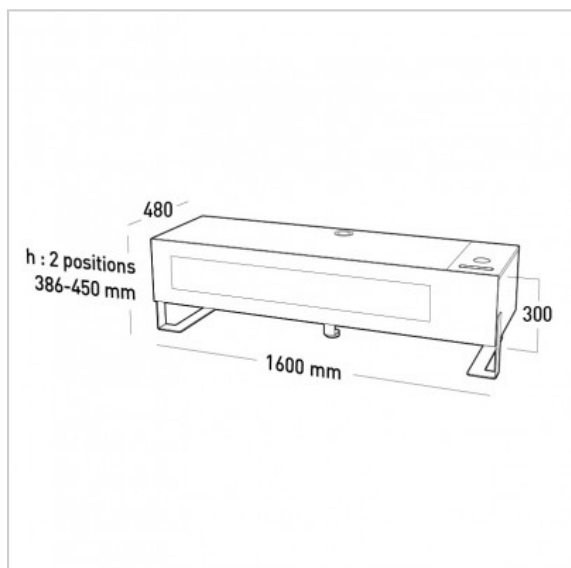

NAGA 1600 Carbon + Trappe + Qi + Chargeur 4 USB

Réf. : 037611

EAN : 3185280376117

Meuble 1600 Carbon avec trappe + Qi + Chargeur 4 USB

FICHE TECHNIQUE

Couleur	Bois Carbon
Type de produit	Meuble
Taille écran maxi	40"-75"
Poids maxi (en kg)	50
Matériau	Bois + verre trempé + acier
Gestion des câbles	Oui
Dimensions au sol	1600x480

EN SAVOIR PLUS

- Structure en acier, peinture époxy, noir texturé
- Panneaux bois mélaminé de qualité issus des fournisseurs des plus grandes marques de meubles de cuisine et de bureaux
- Porte abattante en verre trempé sérigraphié noir
- Système d'ouverture à vérins à gaz et triples charnières encastrées, ajustables sur 2 axes
- Renfort de charge sous le plateau supérieur, poids maxi 50kg
- Larges ouvertures au dos pour la ventilation des appareils
- Colonne en acier, orientable et inclinable (vendu en option)