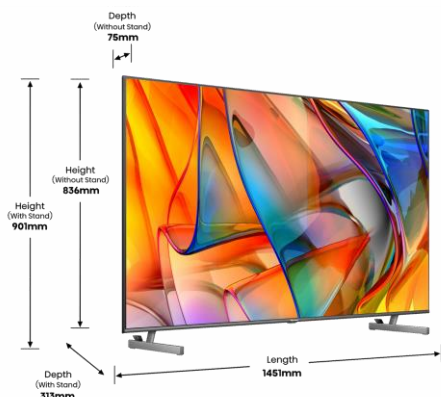

IMAGE

Taille de l'écran	65" – 165 cm
Résolution de l'écran	Ultra HD (3840x2160)
Technologie d'affichage	Mini LED
Fréquence native de la dalle	50Hz / 60Hz

TRAITEMENT DE L'IMAGE

HDR	Oui
Compatibilité formats HDR	Dolby Vision, HDR10+, HDR10, HLG
Pic de luminosité	600
Processeur	Quad Core
ULED (Mini LED)	Oui
Local-dimming	Oui (192 zones)
Capteur de luminosité	Oui
Compensation de mouvement (MEMC)	Oui
Upscaling Ultra HD	Oui
Spectre Colorimétrique Elargi	Oui
Quantum Dot (QLED)	Oui
Compatible couleurs 10 bits	Oui
Format de décodage	HEVC (H.265), VP9, H.264, MPEG4, MPEG2, AV1
Mode(s) Cinéma	Oui
Mode Filmmaker	-
IMAX Enhanced	-
Mode Sport	Oui
Mode Jeu	Oui, Mode Jeu Plus
Input lag en Mode Jeu	<20 ms
FreeSync Premium	-

CONNECTIQUES

Prises HDMI	3 x HDMI 2.0
Dont HDMI compatible ARC/eARC	1
Compatible VRR (Variable refresh rate)	Oui
Compatible Mode Jeu Auto (ALLM)	Oui
Prises USB Multimédias	2
Sortie Audio S/PDIF	1 (mini)
Entrée Audio (L/R)	1
Prise casque	1
Prises antennes	2
Entrée Composite (AV)	1 (mini)
Ethernet (RJ45)	1

RECEPTION ET FONCTIONNALITE

Tuner	DVB-T2/C/S2
Certification Fransat	Oui*
Hbbtv	Oui
Common Interface (CI+)	Oui
Contrôle Parental	Oui
PVR	Oui
Timeshift	Oui
Mode Hôtel	Oui

DESIGN

Finesse du cadre	Sans bord
Finition	Métal – Noir
Pied central	-
Pieds ajustables	Oui (largeur)
Système de management des câbles	Oui

SMART TV

Smart TV	Oui (Vidaa U6)
Assistant vocal intégré	Oui (Alexa / VIDAA Voice)
Contrôle vocal via télécommande	Oui
Navigateur internet	Oui
Lecteur multimédia	Oui (Vidéo/Audio/Photo)
Wifi intégré	Oui
Bluetooth	Oui (Audio, Souris, Clavier)
Partage de contenus (DLNA)	Oui
Partage d'écran	Oui (PC, Tablette, Mobile)
Airplay2	Oui
Magasin d'applications	Oui
Mode d'image automatique via IA	Oui
Vidaa ART	Oui
Applications en accès direct sur la télécommande	Oui (Netflix, Youtube, Prime Vidéo, Rakuten.tv, Disney+, Canal+, Plex, Deezer, RMC Sport, NBA, Vidaa TV et Molotov)

SON

Puissance des haut-parleurs	2 x 10 W
Effet surround	Oui (DTS Virtual:X™)
Dolby Atmos	Oui
Dolby Audio	Oui
Compatibilité AC-4	Oui
Égaliseur	Oui (Paramètres avancés)

FORMATS SUPPORTÉS

Vidéo	.avi, .mp4, .mov, .mkv, .mpeg, .mpe, .vob, .flv, .vbm, .ogm
Audio	.wma, .mp4, .FLAC, .MP2, .MP3 music (mp3 aac wma wav)
Image	.jpeg, .bmp, .PNG, .GIF

DONNEES ENERGETIQUE

Alimentation	100V-240V 50Hz
Classe énergétique en SDR	F
Classe énergétique en HDR	G
Consommation en veille	≤0.5 W
Consommation en SDR	100 kWh/1000h
Consommation en HDR	170 kWh/1000h
Quantité de mercure	0 mg
Présence de plomb	Oui
Arrêt programmable	Oui
Mise en veille automatique	Oui

ACCESSOIRES FOURNIS

Télécommande	Télécommande vocale (ERF2L36H)
Piles pour télécommande	AAAx2
Compatibilité fixation VESA (mm)	400 x 300 mm
Câble d'alimentation	Oui

SPECIFICITES TECHNIQUES

Référence	65U6KQ
EAN	6942147493120
Dimension du carton (L*P*H, en mm)	1649x160x1057 mm
Dimension du produit avec les pieds	1451x313x901 mm
Dimension du produit sans les pieds	1451x75x836 mm
Écartement du/des pied(s) max	1208 mm
Poids du produit + carton	27 kg
Poids du produit avec pieds	19.1 kg
Poids du produit sans pieds	18.6 kg

*1 peut ne pas être disponible au moment de l'achat

Fiche produit préliminaire, visuels non contractuels, informations sujettes à modification