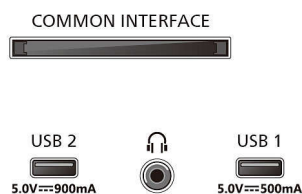

Alimentation

- Fonctions d'économie d'énergie: Minuterie de mise

hors tension automatique, Image Muet (pour la radio), Mode Eco, Capteur de luminosité

Accessoires

- Accessoires fournis: Télécommande, 2 piles AAA, Support de table, Cordon d'alimentation, Guide d'utilisation rapide, Brochure légale et de sécurité

Design

- Couleurs du téléviseur: Cadre gris anthracite
- Design du pied: Socle gris anthracite

Dimensions

- Distance entre 2 supports: 475 millimètre
- Compatible avec un montage mural: 200 x 300 mm

Connexions

Side

Bottom

Date de publication
2024-02-17

Version: 1.1.1

EAN: 87 18863 04090 4

© 2024 Koninklijke Philips N.V.
Tous droits réservés.

Les caractéristiques sont sujettes à modification sans préavis. Les marques commerciales sont la propriété de Koninklijke Philips N.V. ou de leurs détenteurs respectifs.