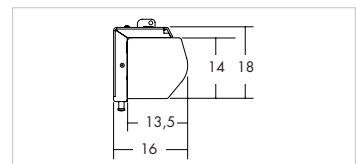

Tension latérale

Panneau de contrôle

Côté du carter

Conditionnement

Stockage horizontal nécessaire

Étiquettes

Formats	Toiles	REF LUMENE	Taille utile de l'image W x H cm	Diagonale (inch)	Dimensions hors-tout du carter L x A x P cm	Bords noirs côtés (mm) B1	Extra-drop bas (mm) B2	Extra-drop haut (mm) B3	Code EAN	
4:3	BLANC MAT, BORDS NOIRS	COLISEUM PREMIUM 200 V	203 X 152	100	252 X 14 X 14	80	60	400	3700795100585	
		COLISEUM PREMIUM 240 V	244 X 183	120	293 X 14 X 14	80	60	400	3700795100592	
		COLISEUM PREMIUM 270 V	270 X 202	133	319 X 14 X 14	80	60	400	3700795100608	
		COLISEUM PREMIUM 300 V	305 X 229	150	354 X 14 X 14	80	60	400	3700795100615	
		COLISEUM PREMIUM 350 V	366 X 274	180	415 X 14 X 14	80	60	400	3700795100622	
		COLISEUM PREMIUM 400 V	406 X 304	200	455 X 14 X 14	80	60	200	3700795100639	
	3D	COLISEUM PREMIUM 200 V3D	203 X 152	100	252 X 14 X 14	80	60	400	3700795101698	
		COLISEUM PREMIUM 240 V3D	244 X 183	120	293 X 14 X 14	80	60	400	3700795101704	
		COLISEUM PREMIUM 270 V3D	270 X 202	133	319 X 14 X 14	80	60	400	3700795101711	
		COLISEUM PREMIUM 200 VR	203 X 152	100	252 X 14 X 14	80	60	400	3700795100646	
		COLISEUM PREMIUM 240 VR	244 X 183	120	293 X 14 X 14	80	60	400	3700795100653	
		COLISEUM PREMIUM 270 VR	270 X 202	133	319 X 14 X 14	80	60	400	3760108806412	
16:9	BLANC MAT, BORDS NOIRS	COLISEUM PREMIUM 200 C	203 X 115	92	252 X 14 X 14	80	60	400	3760108800526	
		COLISEUM PREMIUM 240 C	234 X 132	106	283 X 14 X 14	80	60	400	3760108800540	
		COLISEUM PREMIUM 270 C	270 X 152	122	319 X 14 X 14	80	60	400	3760108808997	
		COLISEUM PREMIUM 300 C	305 X 172	138	354 X 14 X 14	80	60	400	3700795100691	
		COLISEUM PREMIUM 350 C	350 X 197	158	399 X 14 X 14	80	60	400	3700795100707	
		COLISEUM PREMIUM 200 C3D	203 X 115	92	252 X 14 X 14	80	60	400	3700795101728	
	3D	COLISEUM PREMIUM 240 C3D	234 X 132	106	293 X 14 X 14	80	60	400	3700795101735	
		COLISEUM PREMIUM 270 C3D	270 X 152	122	319 X 14 X 14	80	60	400	3700795101742	
		SUR DEMANDE								
		BLANC MAT, ENROULEMENT INVERSE	COLISEUM PREMIUM 200 CR	203 X 115	92	252 X 14 X 14	80	60	400	3700795100721
			COLISEUM PREMIUM 240 CR	234 X 132	106	283 X 14 X 14	80	60	400	3700795100738
			COLISEUM PREMIUM 270 CR	270 X 152	122	319 X 14 X 14	80	60	400	3700795100745
COLISEUM PREMIUM 300 CR	305 X 172		138	354 X 14 X 14	80	60	400	3700795100752		
COLISEUM PREMIUM 350 CR	350 X 197		158	399 X 14 X 14	80	60	400	3700795100769		
COLISEUM PREMIUM 200 I	203 X 127		94	252 X 14 X 14	80	60	400	3700795100783		
16:10	BLANC MAT, BORDS NOIRS	COLISEUM PREMIUM 240 I	234 X 146	110	283 X 14 X 14	80	60	400	3700795100790	
		COLISEUM PREMIUM 270 I	270 X 169	125	319 X 14 X 14	80	60	400	3700795100806	
		COLISEUM PREMIUM 300 I	305 X 191	140	354 X 14 X 14	80	60	400	3700795100813	
		COLISEUM PREMIUM 350 I	350 X 219	160	399 X 14 X 14	80	60	400	3700795100820	
		COLISEUM PREMIUM 400 I								3700795100837
		SUR DEMANDE								
	3D	COLISEUM PREMIUM 200 I 3D	203 X 127	94	252 X 14 X 14	80	60	400	3700795101759	
		COLISEUM PREMIUM 240 I 3D	234 X 146	110	293 X 14 X 14	80	60	400	3700795101766	
		COLISEUM PREMIUM 270 I 3D	270 X 169	125	319 X 14 X 14	80	60	400	3700795101773	
		COLISEUM PREMIUM 200 IR	203 X 127	94	252 X 14 X 14	80	60	400	3700795100844	
		COLISEUM PREMIUM 240 IR	234 X 146	110	283 X 14 X 14	80	60	400	3700795100851	
		COLISEUM PREMIUM 270 IR	270 X 169	125	319 X 14 X 14	80	60	400	3700795100868	
2,35:1	BLANC MAT, BORDS NOIRS	COLISEUM PREMIUM 300 IR	305 X 191	140	354 X 14 X 14	80	60	400	3700795100875	
		COLISEUM PREMIUM 350 IR	350 X 219	160	399 X 14 X 14	80	60	400	3700795100882	
		COLISEUM PREMIUM 200 P	203 X 86	86	252 X 14 X 14	80	60	600	3700795100905	
		COLISEUM PREMIUM 240 P	234 X 100	100	283 X 14 X 14	80	60	600	3700795100912	
		COLISEUM PREMIUM 270 P	270 X 115	115	319 X 14 X 14	80	60	500	3700795100929	
		COLISEUM PREMIUM 300 P	305 X 130	130	354 X 14 X 14	80	60	500	3700795100936	
	3D	COLISEUM PREMIUM 350 P	350 X 149	150	399 X 14 X 14	80	60	400	3700795100943	
		COLISEUM PREMIUM 200 P 3D	203 X 86	86	252 X 14 X 14	80	60	600	3700795101780	
		COLISEUM PREMIUM 240 P 3D	234 X 100	100	293 X 14 X 14	80	60	600	3700795101797	
		COLISEUM PREMIUM 270 P 3D	270 X 115	115	319 X 14 X 14	80	60	500	3700795101803	
		COLISEUM PREMIUM 200 PR	203 X 86	84	252 X 14 X 14	80	60	600	3700795100967	
		COLISEUM PREMIUM 240 PR	234 X 100	100	283 X 14 X 14	80	60	600	3700795100974	
BLANC MAT, ENROULEMENT INVERSE	COLISEUM PREMIUM 270 PR	270 X 115	120	319 X 14 X 14	80	60	500	3700795100981		
	COLISEUM PREMIUM 300 PR	305 X 130	133	354 X 14 X 14	80	60	500	3700795100998		
	COLISEUM PREMIUM 350 PR	350 X 149	150	399 X 14 X 14	80	60	400	3700795101001		