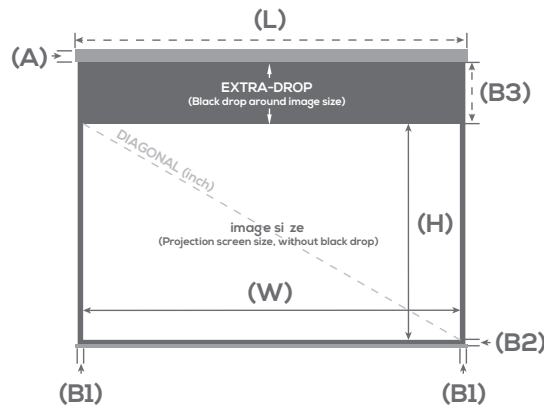

Tension latérale

Panneau de contrôle

Côté du carter

Conditionnement

Stockage horizontal nécessaire

Étiquettes

Formats	Toiles	REF LUMENE	Taille utile de l'image W x H cm	Diagonale (inch)	Dimensions hors-tout du carter L x A x P cm	Bords noirs côtés (mm) B1	Extra-drop bas (mm) B2	Extra-drop haut (mm) B3	Code EAN	
4:3	BLANC MAT, BORDS NOIRS	COLISEUM PREMIUM 200 V	203 X 152	100	252 X 14 X 14	80	60	400	3700795100585	
		COLISEUM PREMIUM 240 V	244 X 183	120	293 X 14 X 14	80	60	400	3700795100592	
		COLISEUM PREMIUM 270 V	270 X 202	133	319 X 14 X 14	80	60	400	3700795100608	
		COLISEUM PREMIUM 300 V	305 X 229	150	354 X 14 X 14	80	60	400	3700795100615	
		COLISEUM PREMIUM 350 V	366 X 274	180	415 X 14 X 14	80	60	400	3700795100622	
		COLISEUM PREMIUM 400 V	406 X 304	200	455 X 14 X 14	80	60	200	3700795100639	
	3D	COLISEUM PREMIUM 200 V3D	203 X 152	100	252 X 14 X 14	80	60	400	3700795101698	
		COLISEUM PREMIUM 240 V3D	244 X 183	120	293 X 14 X 14	80	60	400	3700795101704	
		COLISEUM PREMIUM 270 V3D	270 X 202	133	319 X 14 X 14	80	60	400	3700795101711	
		COLISEUM PREMIUM 200 VR	203 X 152	100	252 X 14 X 14	80	60	400	3700795100646	
		COLISEUM PREMIUM 240 VR	244 X 183	120	293 X 14 X 14	80	60	400	3700795100653	
		COLISEUM PREMIUM 270 VR	270 X 202	133	319 X 14 X 14	80	60	400	3760108806412	
16:9	BLANC MAT, BORDS NOIRS	COLISEUM PREMIUM 200 C	203 X 115	92	252 X 14 X 14	80	60	400	3760108800526	
		COLISEUM PREMIUM 240 C	234 X 132	106	283 X 14 X 14	80	60	400	3760108800540	
		COLISEUM PREMIUM 270 C	270 X 152	122	319 X 14 X 14	80	60	400	3760108808997	
		COLISEUM PREMIUM 300 C	305 X 172	138	354 X 14 X 14	80	60	400	3700795100691	
		COLISEUM PREMIUM 350 C	350 X 197	158	399 X 14 X 14	80	60	400	3700795100707	
		COLISEUM PREMIUM 200 C3D	203 X 115	92	252 X 14 X 14	80	60	400	3700795101728	
	3D	COLISEUM PREMIUM 240 C3D	234 X 132	106	293 X 14 X 14	80	60	400	3700795101735	
		COLISEUM PREMIUM 270 C3D	270 X 152	122	319 X 14 X 14	80	60	400	3700795101742	
		SUR DEMANDE								
		BLANC MAT, ENROULEMENT INVERSE	COLISEUM PREMIUM 200 CR	203 X 115	92	252 X 14 X 14	80	60	400	3700795100721
			COLISEUM PREMIUM 240 CR	234 X 132	106	283 X 14 X 14	80	60	400	3700795100738
			COLISEUM PREMIUM 270 CR	270 X 152	122	319 X 14 X 14	80	60	400	3700795100745
COLISEUM PREMIUM 300 CR	305 X 172		138	354 X 14 X 14	80	60	400	3700795100752		
COLISEUM PREMIUM 350 CR	350 X 197		158	399 X 14 X 14	80	60	400	3700795100769		
COLISEUM PREMIUM 200 I	203 X 127		94	252 X 14 X 14	80	60	400	3700795100783		
16:10	BLANC MAT, BORDS NOIRS	COLISEUM PREMIUM 240 I	234 X 146	110	283 X 14 X 14	80	60	400	3700795100790	
		COLISEUM PREMIUM 270 I	270 X 169	125	319 X 14 X 14	80	60	400	3700795100806	
		COLISEUM PREMIUM 300 I	305 X 191	140	354 X 14 X 14	80	60	400	3700795100813	
		COLISEUM PREMIUM 350 I	350 X 219	160	399 X 14 X 14	80	60	400	3700795100820	
		COLISEUM PREMIUM 400 I								3700795100837
		SUR DEMANDE								
	3D	COLISEUM PREMIUM 200 I 3D	203 X 127	94	252 X 14 X 14	80	60	400	3700795101759	
		COLISEUM PREMIUM 240 I 3D	234 X 146	110	293 X 14 X 14	80	60	400	3700795101766	
		COLISEUM PREMIUM 270 I 3D	270 X 169	125	319 X 14 X 14	80	60	400	3700795101773	
		COLISEUM PREMIUM 200 IR	203 X 127	94	252 X 14 X 14	80	60	400	3700795100844	
		COLISEUM PREMIUM 240 IR	234 X 146	110	283 X 14 X 14	80	60	400	3700795100851	
		COLISEUM PREMIUM 270 IR	270 X 169	125	319 X 14 X 14	80	60	400	3700795100868	
2,35:1	BLANC MAT, BORDS NOIRS	COLISEUM PREMIUM 300 IR	305 X 191	140	354 X 14 X 14	80	60	400	3700795100875	
		COLISEUM PREMIUM 350 IR	350 X 219	160	399 X 14 X 14	80	60	400	3700795100882	
		COLISEUM PREMIUM 200 P	203 X 86	86	252 X 14 X 14	80	60	600	3700795100905	
		COLISEUM PREMIUM 240 P	234 X 100	100	283 X 14 X 14	80	60	600	3700795100912	
		COLISEUM PREMIUM 270 P	270 X 115	115	319 X 14 X 14	80	60	500	3700795100929	
		COLISEUM PREMIUM 300 P	305 X 130	130	354 X 14 X 14	80	60	500	3700795100936	
	3D	COLISEUM PREMIUM 350 P	350 X 149	150	399 X 14 X 14	80	60	400	3700795100943	
		COLISEUM PREMIUM 200 P 3D	203 X 86	86	252 X 14 X 14	80	60	600	3700795101780	
		COLISEUM PREMIUM 240 P 3D	234 X 100	100	293 X 14 X 14	80	60	600	3700795101797	
		COLISEUM PREMIUM 270 P 3D	270 X 115	115	319 X 14 X 14	80	60	500	3700795101803	
		COLISEUM PREMIUM 200 PR	203 X 86	84	252 X 14 X 14	80	60	600	3700795100967	
		COLISEUM PREMIUM 240 PR	234 X 100	100	283 X 14 X 14	80	60	600	3700795100974	
BLANC MAT, ENROULEMENT INVERSE	COLISEUM PREMIUM 270 PR	270 X 115	120	319 X 14 X 14	80	60	500	3700795100981		
	COLISEUM PREMIUM 300 PR	305 X 130	133	354 X 14 X 14	80	60	500	3700795100998		
	COLISEUM PREMIUM 350 PR	350 X 149	150	399 X 14 X 14	80	60	400	3700795101001		