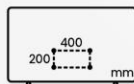

Support Mural

VESA standard:
400x200 mm