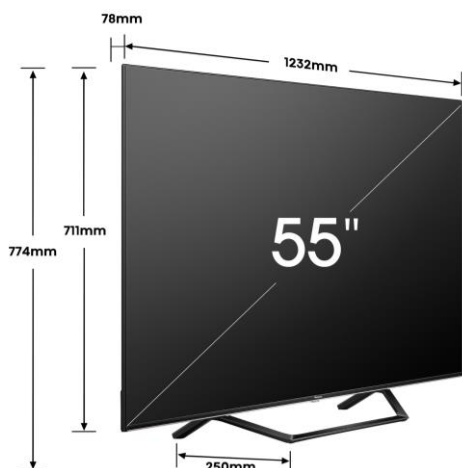

IMAGE

Taille de l'écran	55" – 139 cm
Résolution de l'écran	Ultra HD (3840x2160)
Technologie d'affichage	QLED & Direct LED
Fréquence native de la dalle	60Hz (120Hz HSR)
Pic de luminosité	350 nits

TRAITEMENT DE L'IMAGE

HDR	Oui
Compatibilité formats HDR	Dolby Vision, décode le HDR10+, HDR10, HLG
Processeur	Quad Core, Hi-View Engine
Capteur de luminosité	Oui
Compensation de mouvement (MEMC)	Oui
Upscaling Ultra HD	Oui
Spectre Colorimétrique Elargi	Oui
Quantum Dot (QLED)	Oui
Compatible couleurs 10 bits	Oui
Format de décodage	HEVC(H.265),VP8,VP9,AVC(H.264),MPEG4,MPEG1/2,WMV3,AV1,VC1
Mode(s) Cinéma	Oui
Mode Filmmaker	Oui
Mode Sport	Oui
Mode Jeu	Mode Jeu Plus

CONNECTIQUES

Prises HDMI	3 x HDMI 2.1 (4K 60Hz)
Dont HDMI compatible ARC/eARC	1
Compatible VRR (Variable refresh rate)	Oui (3)
Compatible Mode Jeu Auto (ALLM)	Oui (3)
Prises USB Multimédias	2
Sortie Audio S/PDIF	1 (mini)
Entrée Audio (L/R)	1
Prise casque	1
Prises antennes	2
Entrée Composite (AV)	1 (mini)
Ethernet (RJ45)	1

RECEPTION ET FONCTIONNALITE

Tuner	DVB-T2/T/C/S2/S
Certification Fransat	Oui
Hbbtv	Oui
Common Interface (CI+)	Oui
Contrôle Parental	Oui
PVR	Oui
Timeshift	Oui
Mode Hôtel	Oui

DESIGN

Finesse du cadre	Sans bord
Finition	Métal – Noir

Inclus dans le carton

- Télécommande
- Piles
- Manuel d'utilisateur
- Page de démarrage rapide
- Câble d'alimentation

Support Mural

VESA standard:
400x200 mm

SMART TV

Smart TV	Oui (Vidaa U7.6)
Assistant vocal intégré	Oui (Alexa / VIDAA Voice)
Contrôle vocal via télécommande	Oui
Navigateur internet	Oui
Lecteur multimédia	Oui (Vidéo/Audio/Photo)
Wifi intégré	Oui
Bluetooth	Oui (Audio, Souris, Clavier)
Partage de contenus (DLNA)	Oui
Partage d'écran	Oui (PC, Tablette, Mobile)
Airplay2	Oui
Magasin d'applications	Oui
Mode d'image automatique via IA	Oui
Vidaa ART	Oui
Applications en accès direct sur la télécommande	Oui (Netflix, Youtube, Prime Vidéo...)

SON

Puissance des haut-parleurs	2*10 W
Dolby Atmos	Oui
Dolby Audio	Oui
Compatibilité AC-4 / MPEG H	Oui
Égaliseur	Oui (Paramètres avancés)

FORMATS SUPPORTÉS

Vidéo	.avi,.mp4,.mov,.mkv,.mpg,.mpeg,.vob,.flv,.webm,.ogm
Audio	.wma,.mp4,.FLAC,.MP2,.MP3 music(mp3 aac wma wav)
Image	.jpeg,.bmp,.PNG,.GIF

DONNEES ENERGETIQUE

Alimentation	100V-240V 50/60Hz
Classe énergétique en SDR	E
Classe énergétique en HDR	G
Consommation en veille	≤0.5 W
Consommation en SDR	65 kWh/1000h
Consommation en HDR	120 kWh/1000h
Quantité de mercure	0 mg
Présence de plomb	Oui
Arrêt programmable	Oui
Mise en veille automatique	Oui

ACCESSOIRES FOURNIS

Télécommande	Télécommande vocale (ERF2AC36H)
Piles pour télécommande	AAAx2
Compatibilité fixation VESA (mm)	400 x 200 mm
Câble d'alimentation	Oui

SPECIFICITES TECHNIQUES

Référence	55A7NQG
EAN	6942351403465
Dimension du carton (L*P*H, en mm)	1387x145x888mm
Dimension du produit avec les pieds	1232x250x774mm
Dimension du produit sans les pieds	1232x78x711mm
Poids du produit + carton	18.5kg
Poids du produit avec pieds	13.0kg
Poids du produit sans pieds	12.3kg

*1 peut ne pas être disponible au moment de l'achat

2 Prise en charge des spécifications HDMI2.1 : ALLM, eARC, VRR.

Le taux de rafraîchissement varie de 48Hz-60Hz sous une résolution de 4K.

Fiche produit préliminaire, visuels non contractuels, informations sujettes à modification