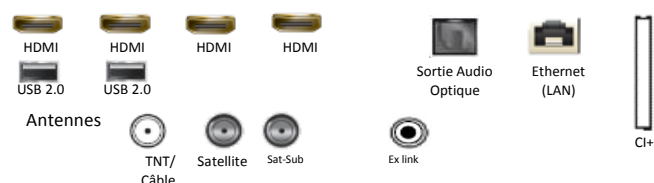

Caractéristiques techniques

Qualité d'image

Technologie d'affichage	QLED
Résolution	3,840 x 2,160
Processeur vidéo	Quantum Processor 4K
Motion Rate	100
Compensation de mouvement	Oui
Richesse des couleurs	100% Color Volume
Ecran 10bits	10bits
HDR	Quantum HDR 1000
HDR 10+	Oui
HLG (Hybrid Log Gamma)	Oui
Contraste	Q Contrast
Micro Dimming	Supreme UHD Dimming
Full LED	Oui (Local Dimming Silver)
Precision Black (Local Dimming)	N/A
Ultra Black Elite	Non
Angles de vision élargis	N/A
Immersion	Contrast Enhancer
Index de la Qualité d'Image (PQI)	2700

Style

Diagonale de l'écran en pouces (cm)	49" (123)
Ecran incurvé	Non
Finesse du cadre	Oui
Finesse de l'écran	Slim
Couleur du cadre	SLATE BLACK
Système de management des câbles	Oui
Boitier One Connect	Non
Câble One Connect invisible (5 m)	Non
Compatible accroche murale ultra fine	N/A
Mode Ambient	Oui
Compatible pied "Studio"	Non
Compatible pied "Tower"	Non

Diffusion

Tuner	DVB-T2CS2 x 2
Fonction Double Tuner	Oui
Compatible Fransat	Oui
CI/CI+	CI+(1.4)
Hbb TV	Oui

Audio

Puissance sonore (RMS)	40W
Woofer intégré (basses)	Oui
Dolby Digital Plus	Oui
Compatible enceintes Multiroom Samsung	Oui
Compatible Bluetooth (casque, enceintes)	Oui

Accessoires

Télécommande	TM1950C
Piles (pour la télécommande)	Oui
Compatible VESA	200 x 200
Mode d'emploi électronique	Oui
Câble d'alimentation inclus	Oui

Connectiques