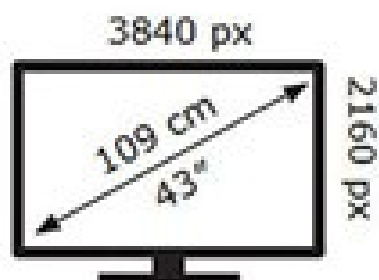

# ENERG

ASUS

XG438QR

**68** kWh/1000h

ABCDEF **G**

**92** kWh/1000h

2019/2013