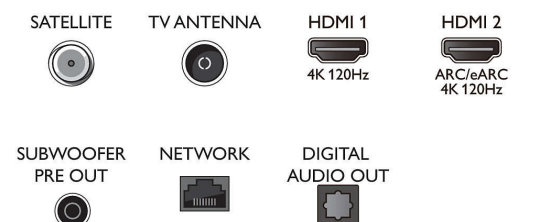

Bottom

Date de publication
2023-07-17

Version: 1.1.1

© 2023 Koninklijke Philips N.V.
Tous droits réservés.

Les caractéristiques sont sujettes à modification sans préavis. Les marques commerciales sont la propriété de Koninklijke Philips N.V. ou de leurs détenteurs respectifs.

www.philips.com

* Ce téléviseur contient du plomb uniquement dans certaines parties ou certains composants pour lesquels aucune solution alternative n'existe conformément aux clauses de non-responsabilité de la directive RoHS.

* Le téléviseur prend en charge la réception DVB pour les chaînes gratuites. Certains opérateurs DVB peuvent ne pas être pris en charge. Vous trouverez une liste à jour dans la section FAQ du site Web d'assistance de Philips. Pour certains opérateurs, un abonnement et un accès conditionnel sont exigés. Pour plus d'informations, contactez votre opérateur.

* Enregistrement USB uniquement pour les chaînes numériques. Les enregistrements peuvent être limités par des droits de reproduction télévisuelle (CI+). Des restrictions sont susceptibles de s'appliquer selon le pays ou la chaîne.

* Le Guide électronique des programmes et la visibilité (jusqu'à 8 jours) varient selon le pays et l'opérateur.

* Taille de la mémoire (flash) : 16 Go ; espace disque véritablement disponible sujet à variation (en fonction par exemple des applications (pré-)installées, du système d'exploitation installé, etc.)

* Les offres d'applications Android peuvent varier selon le pays. Pour plus d'informations, visitez le site local du Google Play Store.

* Amazon, Alexa et tous les logos associés sont des marques commerciales de Amazon.com, Inc. ou de ses filiales. Amazon Alexa est disponible avec certaines langues et dans certains pays.

* Amazon Premium est disponible dans certaines langues et certains pays.

* Abonnement Netflix requis. Sous réserve des conditions sur <https://www.netflix.com>

* Abonnement Disney+ requis. Sous réserve des conditions de <https://www.disneyplus.com> (c) 2020 Disney et de ses entités liées.

* Disney+ est disponible dans certaines langues et certains pays.

* L'Assistant Google est disponible sur les téléviseurs Philips Android fonctionnant sous Android O (8) ou une version ultérieure. L'Assistant Google est disponible dans certaines langues et certains pays.