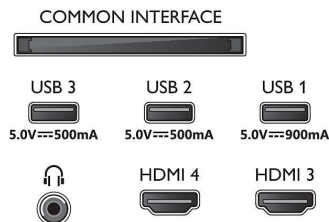

Alimentation

- Puissance électrique: 220 - 240 V, 50/60 Hz
- Consommation en veille: moins de 0,3 W
- Fonctions d'économie d'énergie: Minuterie de mise hors tension automatique, Capteur de luminosité, Image Muet (pour la radio), Mode Eco

Accessoires

- Accessoires fournis: 2 piles AAA, Brochure légale et de sécurité, Cordon d'alimentation, Guide de démarrage rapide, Télécommande, Support de table

Design

- Couleurs du téléviseur: Cadre métallique
- Design du socle: Plaque chrome satiné, Rotation +/- 15 degrés

Dimensions

- Largeur de l'appareil: 1 712,0 millimètre
- Hauteur de l'appareil: 1 026,0 millimètre
- Profondeur de l'appareil: 85,0 millimètre
- Poids du produit: 38,0 kg
- Largeur appareil (support inclus): 1712.0 millimètre
- Hauteur appareil (support inclus): 1047.0 millimètre
- Profondeur appareil (support inclus): 310.0 millimètre
- Poids du produit (support compris): 43.5 kg
- Largeur de la boîte: 1950.0 millimètre
- Hauteur de la boîte: 1220.0 millimètre
- Profondeur de la boîte: 220.0 millimètre
- Poids (emballage compris): 48.8 kg
- Largeur du socle: 650.0 millimètre
- Hauteur du pied: 22.0 millimètre
- Longueur du pied: 290.0 millimètre
- Compatible avec un montage mural: 400 x 300 mm
- Profondeur de l'appareil (support mural): 107.0 millimètre
- Hauteur de l'appareil (support mural): 1026.0 millimètre
- Largeur de l'appareil (support mural): 1712.0 millimètre

Connections

Side